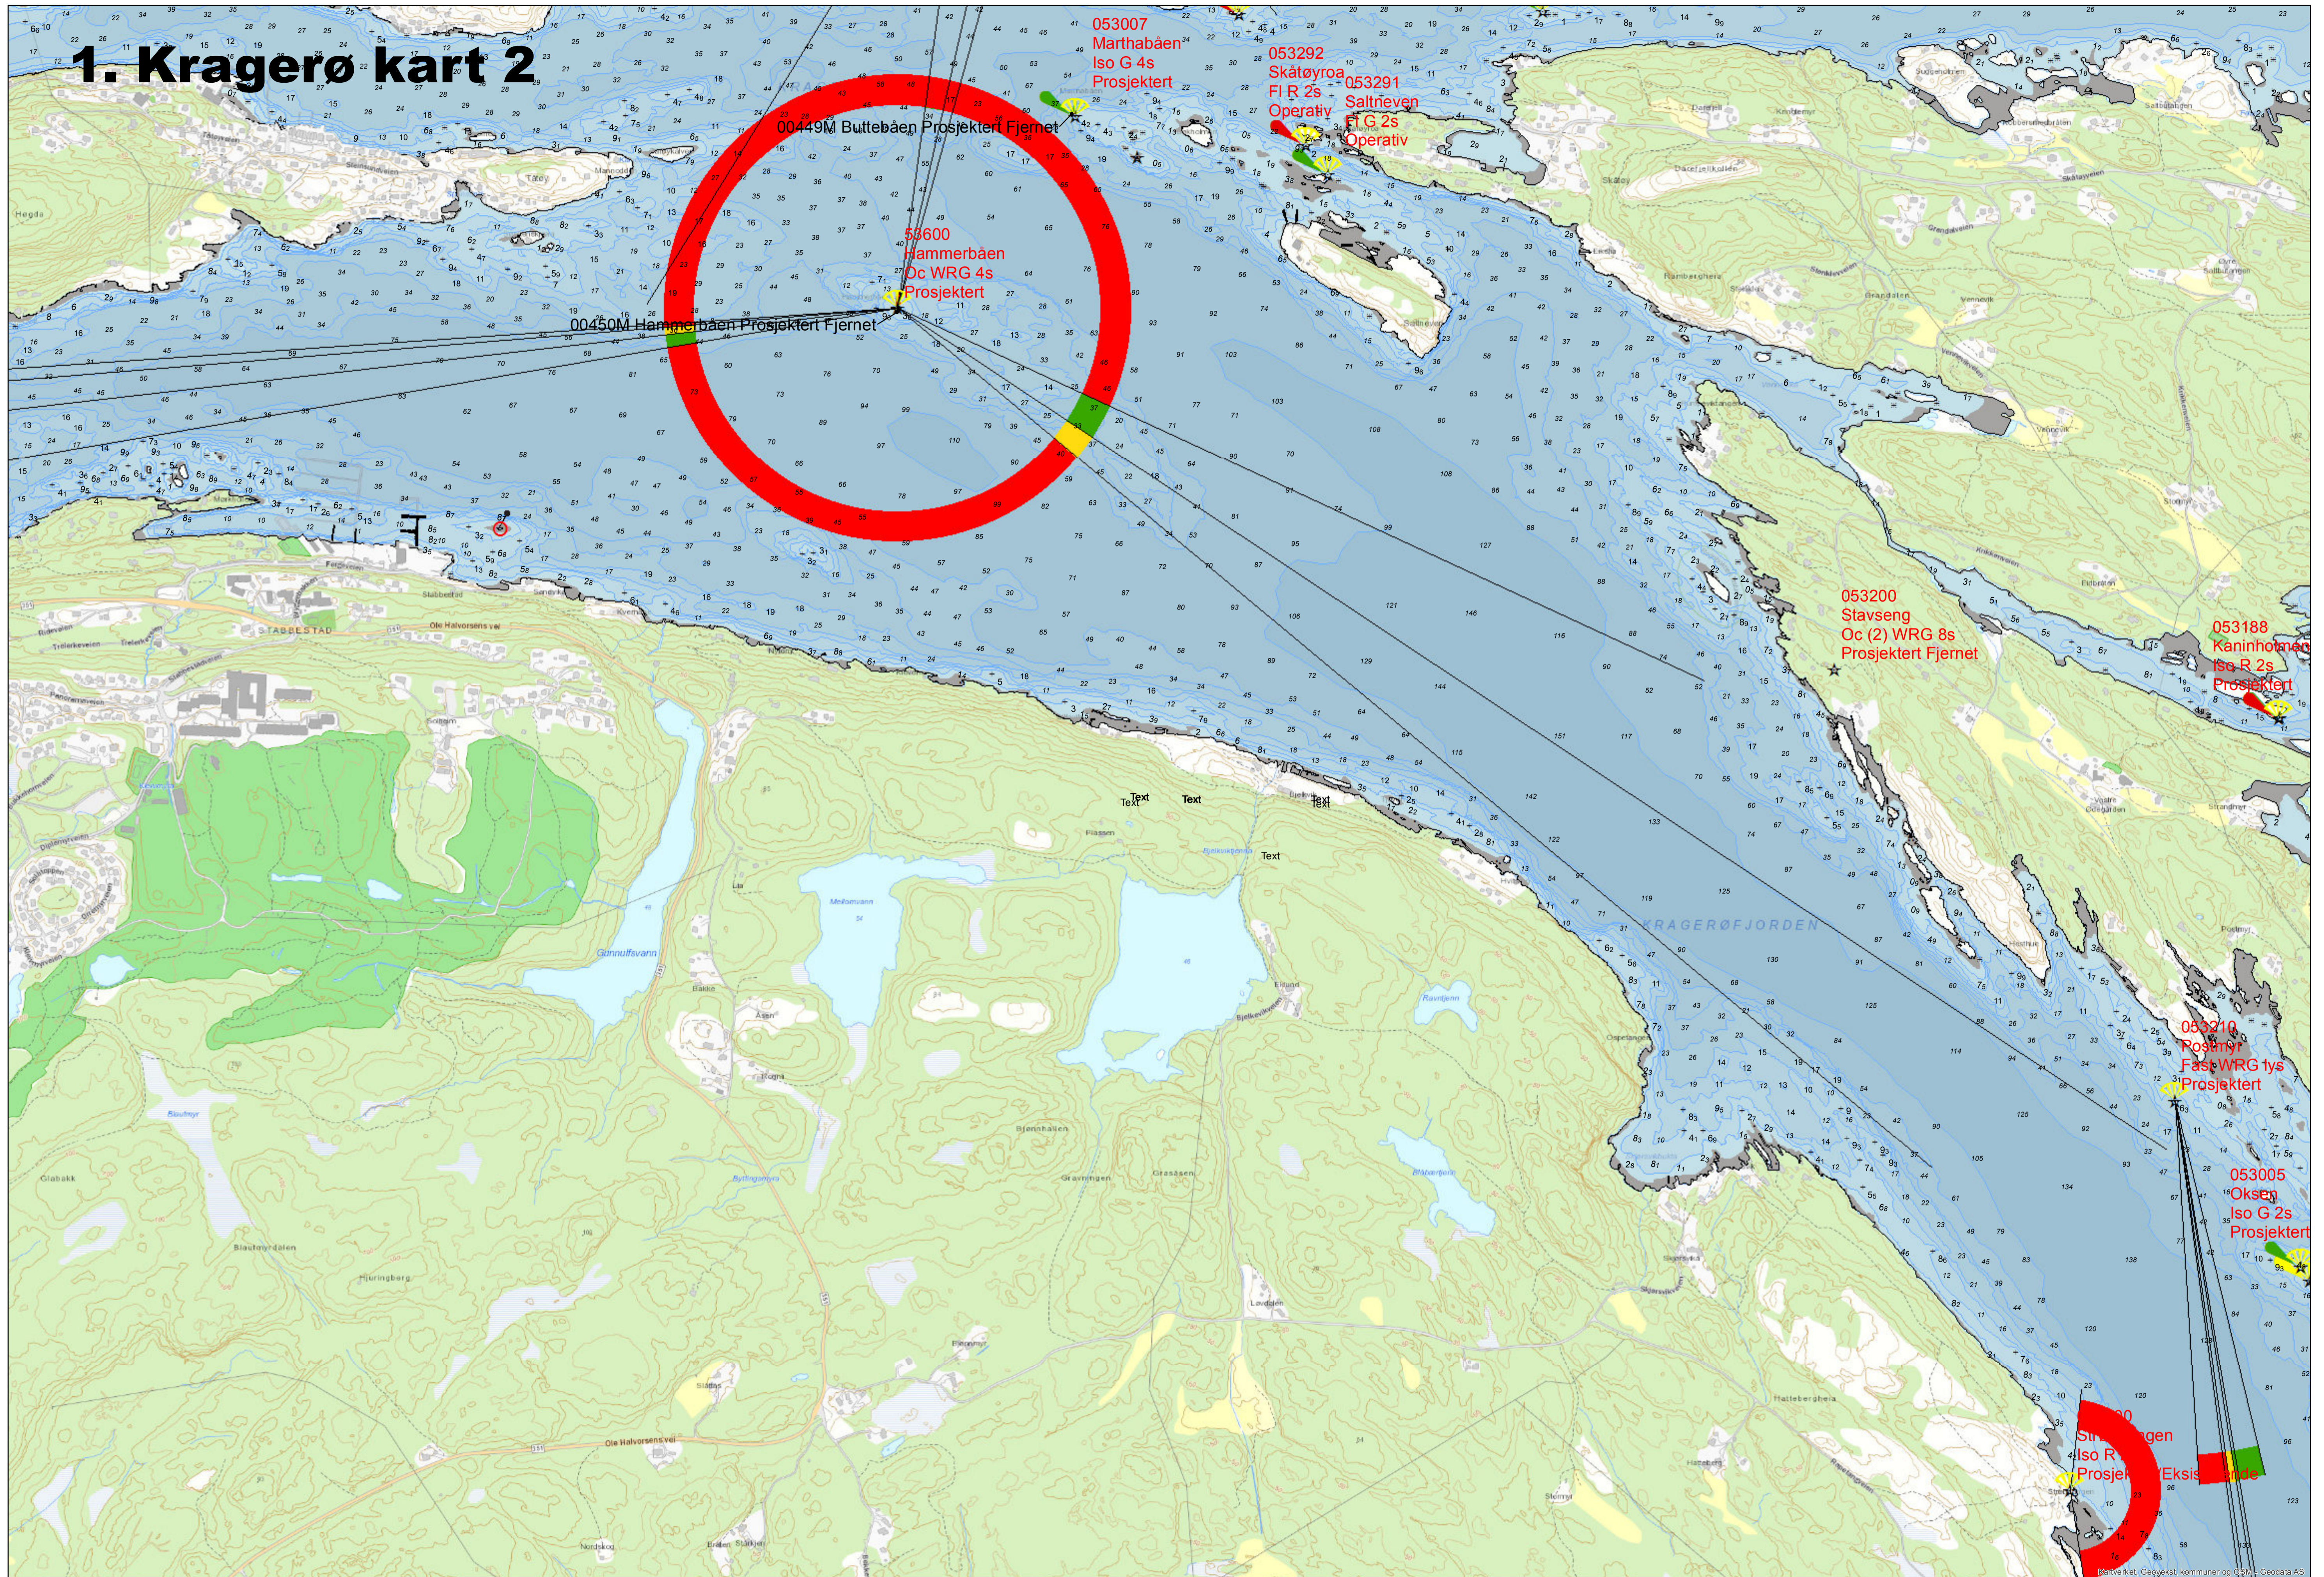

1. Kragerø kart 2

00449M Buttebåen Prosjektert Fjernet

58600
Hammerbåen
Oc WRG 4s
Prosjektert

00450M Hammerbåen Prosjektert Fjernet

053007
Marthabåen
Iso G 4s
Prosjektert

053292
Skåtøyroa
FI R 2s
Operativ

053291
Saltneven
FI G 2s
Operativ

053200
Stavseng
Oc (2) WRG 8s
Prosjektert Fjernet

053188
Kaninhomås
Iso R 2s
Prosjektert

053210
Rosenmyr
Fast WRG 1ys
Prosjektert

053005
Oksen
Iso G 2s
Prosjektert

053000
Stabbestad
Iso R
Prosjektert

Eksis
1ys