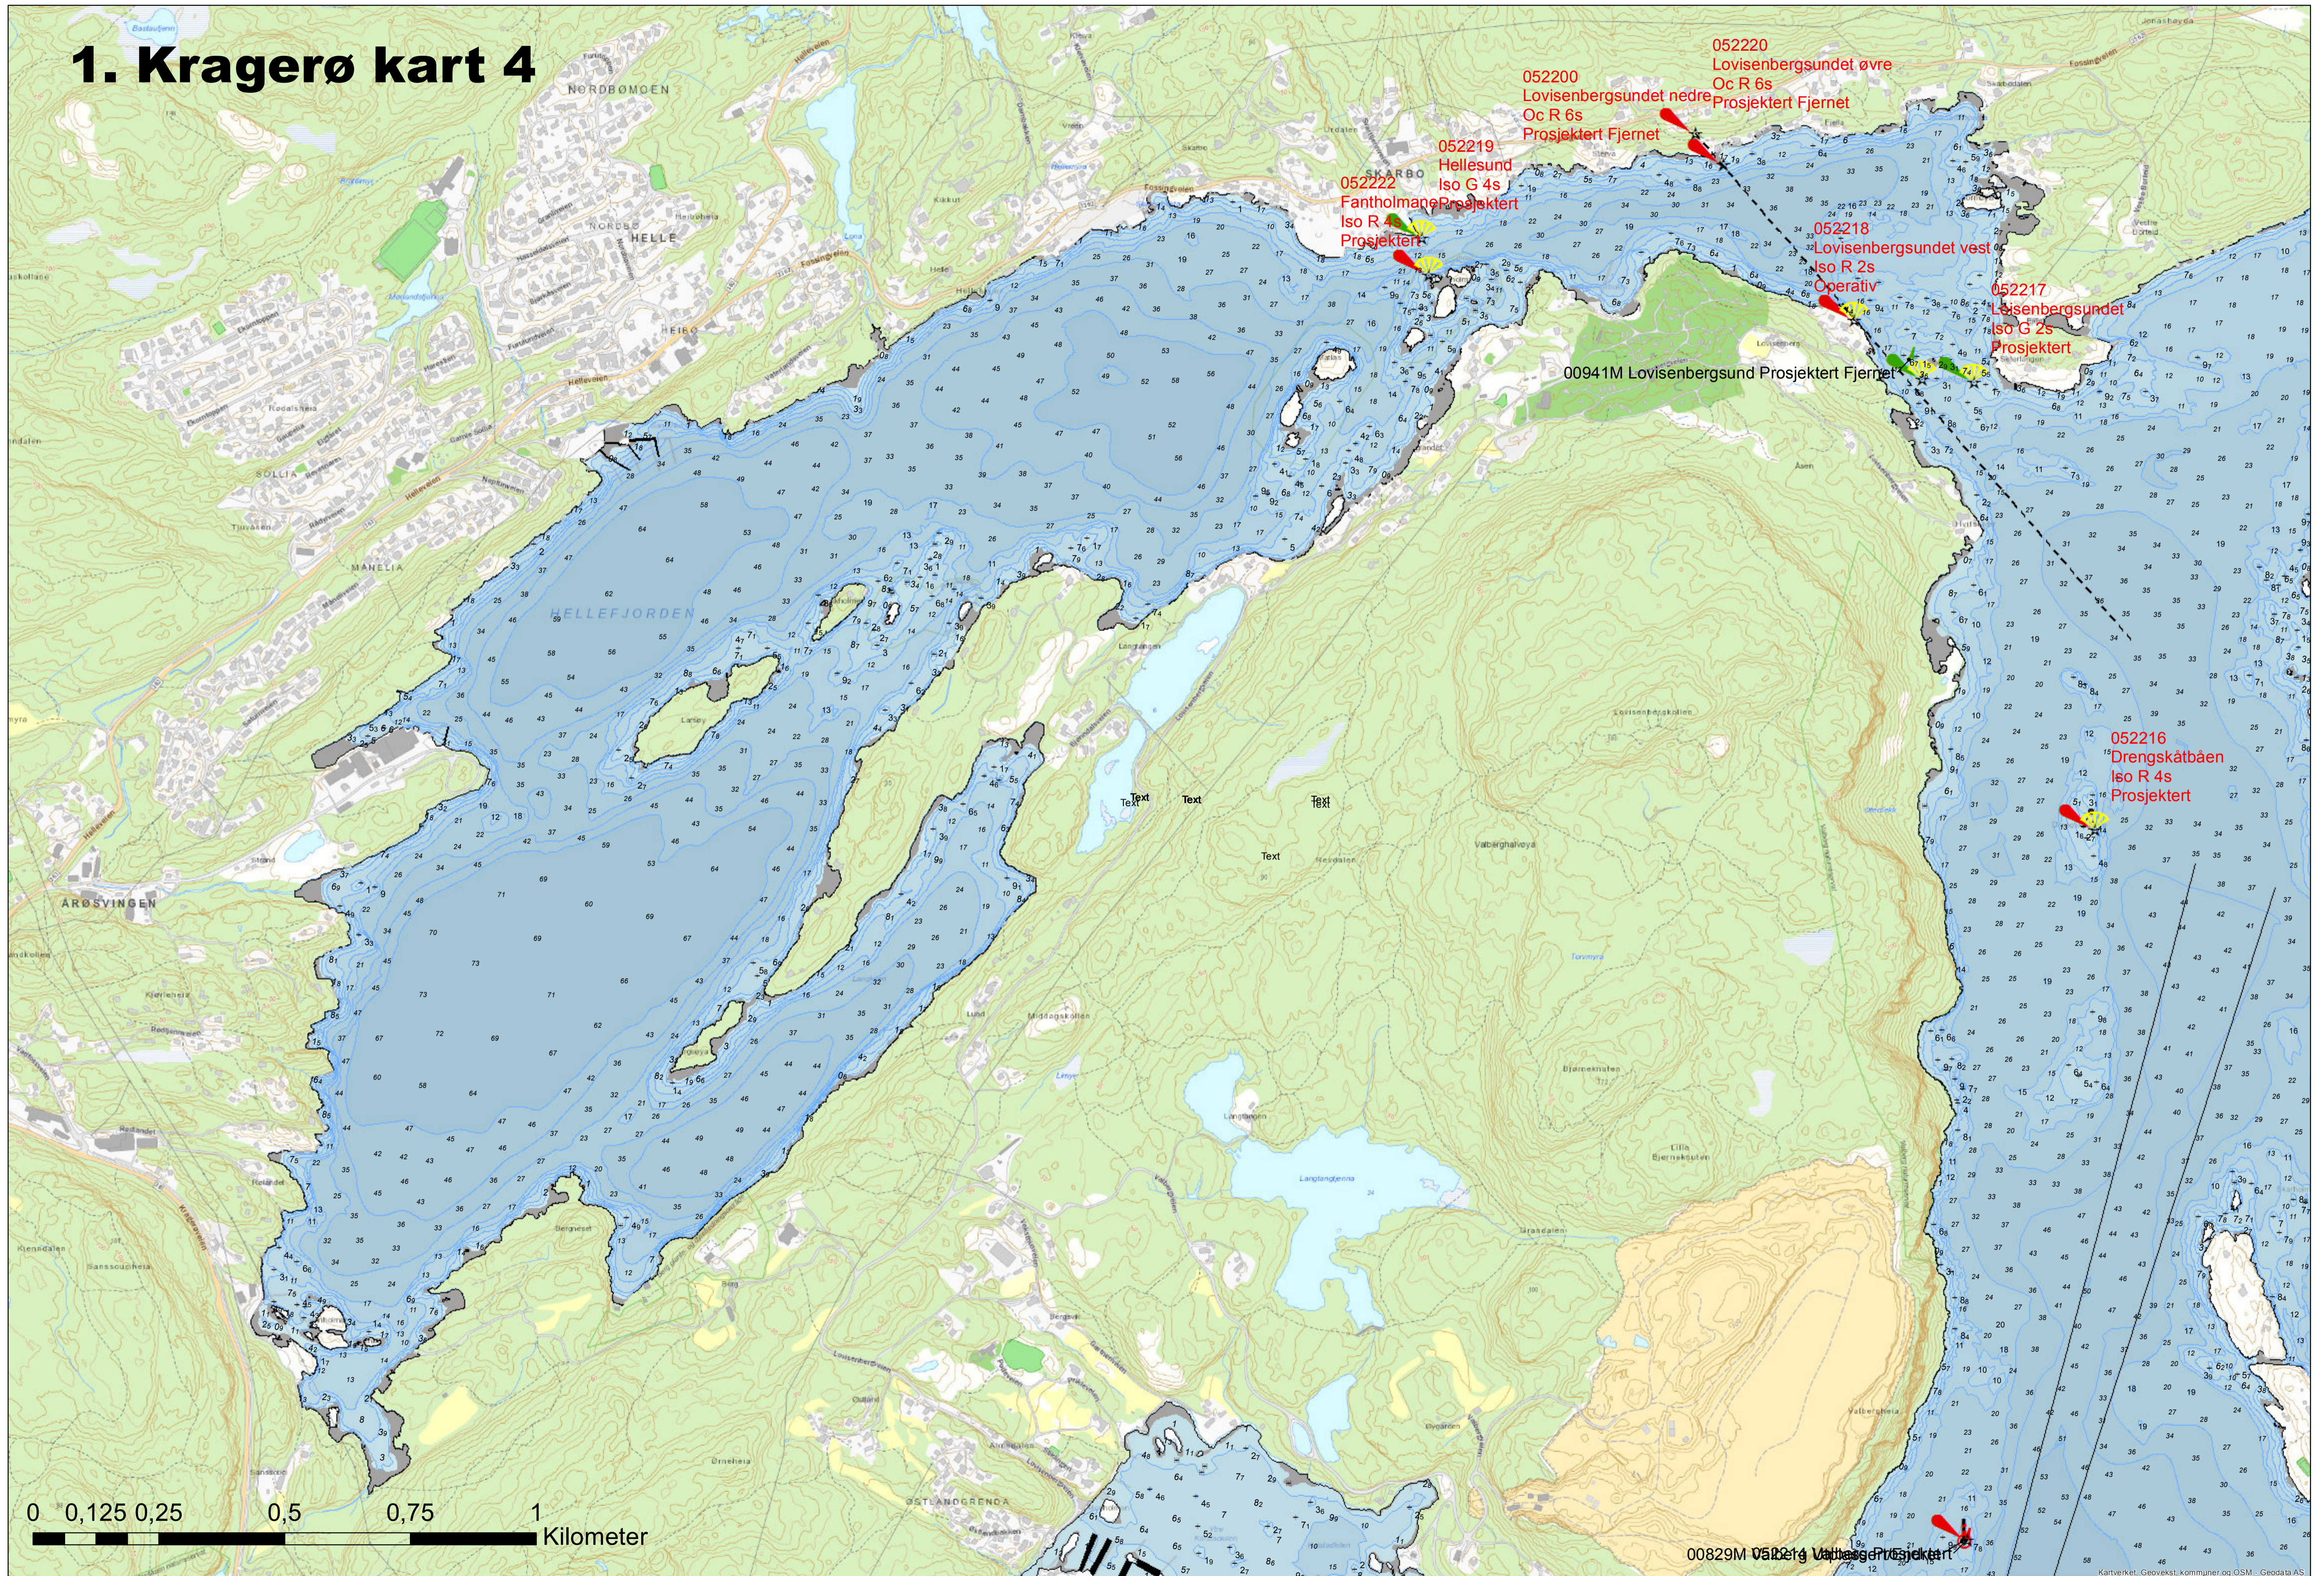

1. Kragerø kart 4

00829M 052219 Valbergs Prosjektert