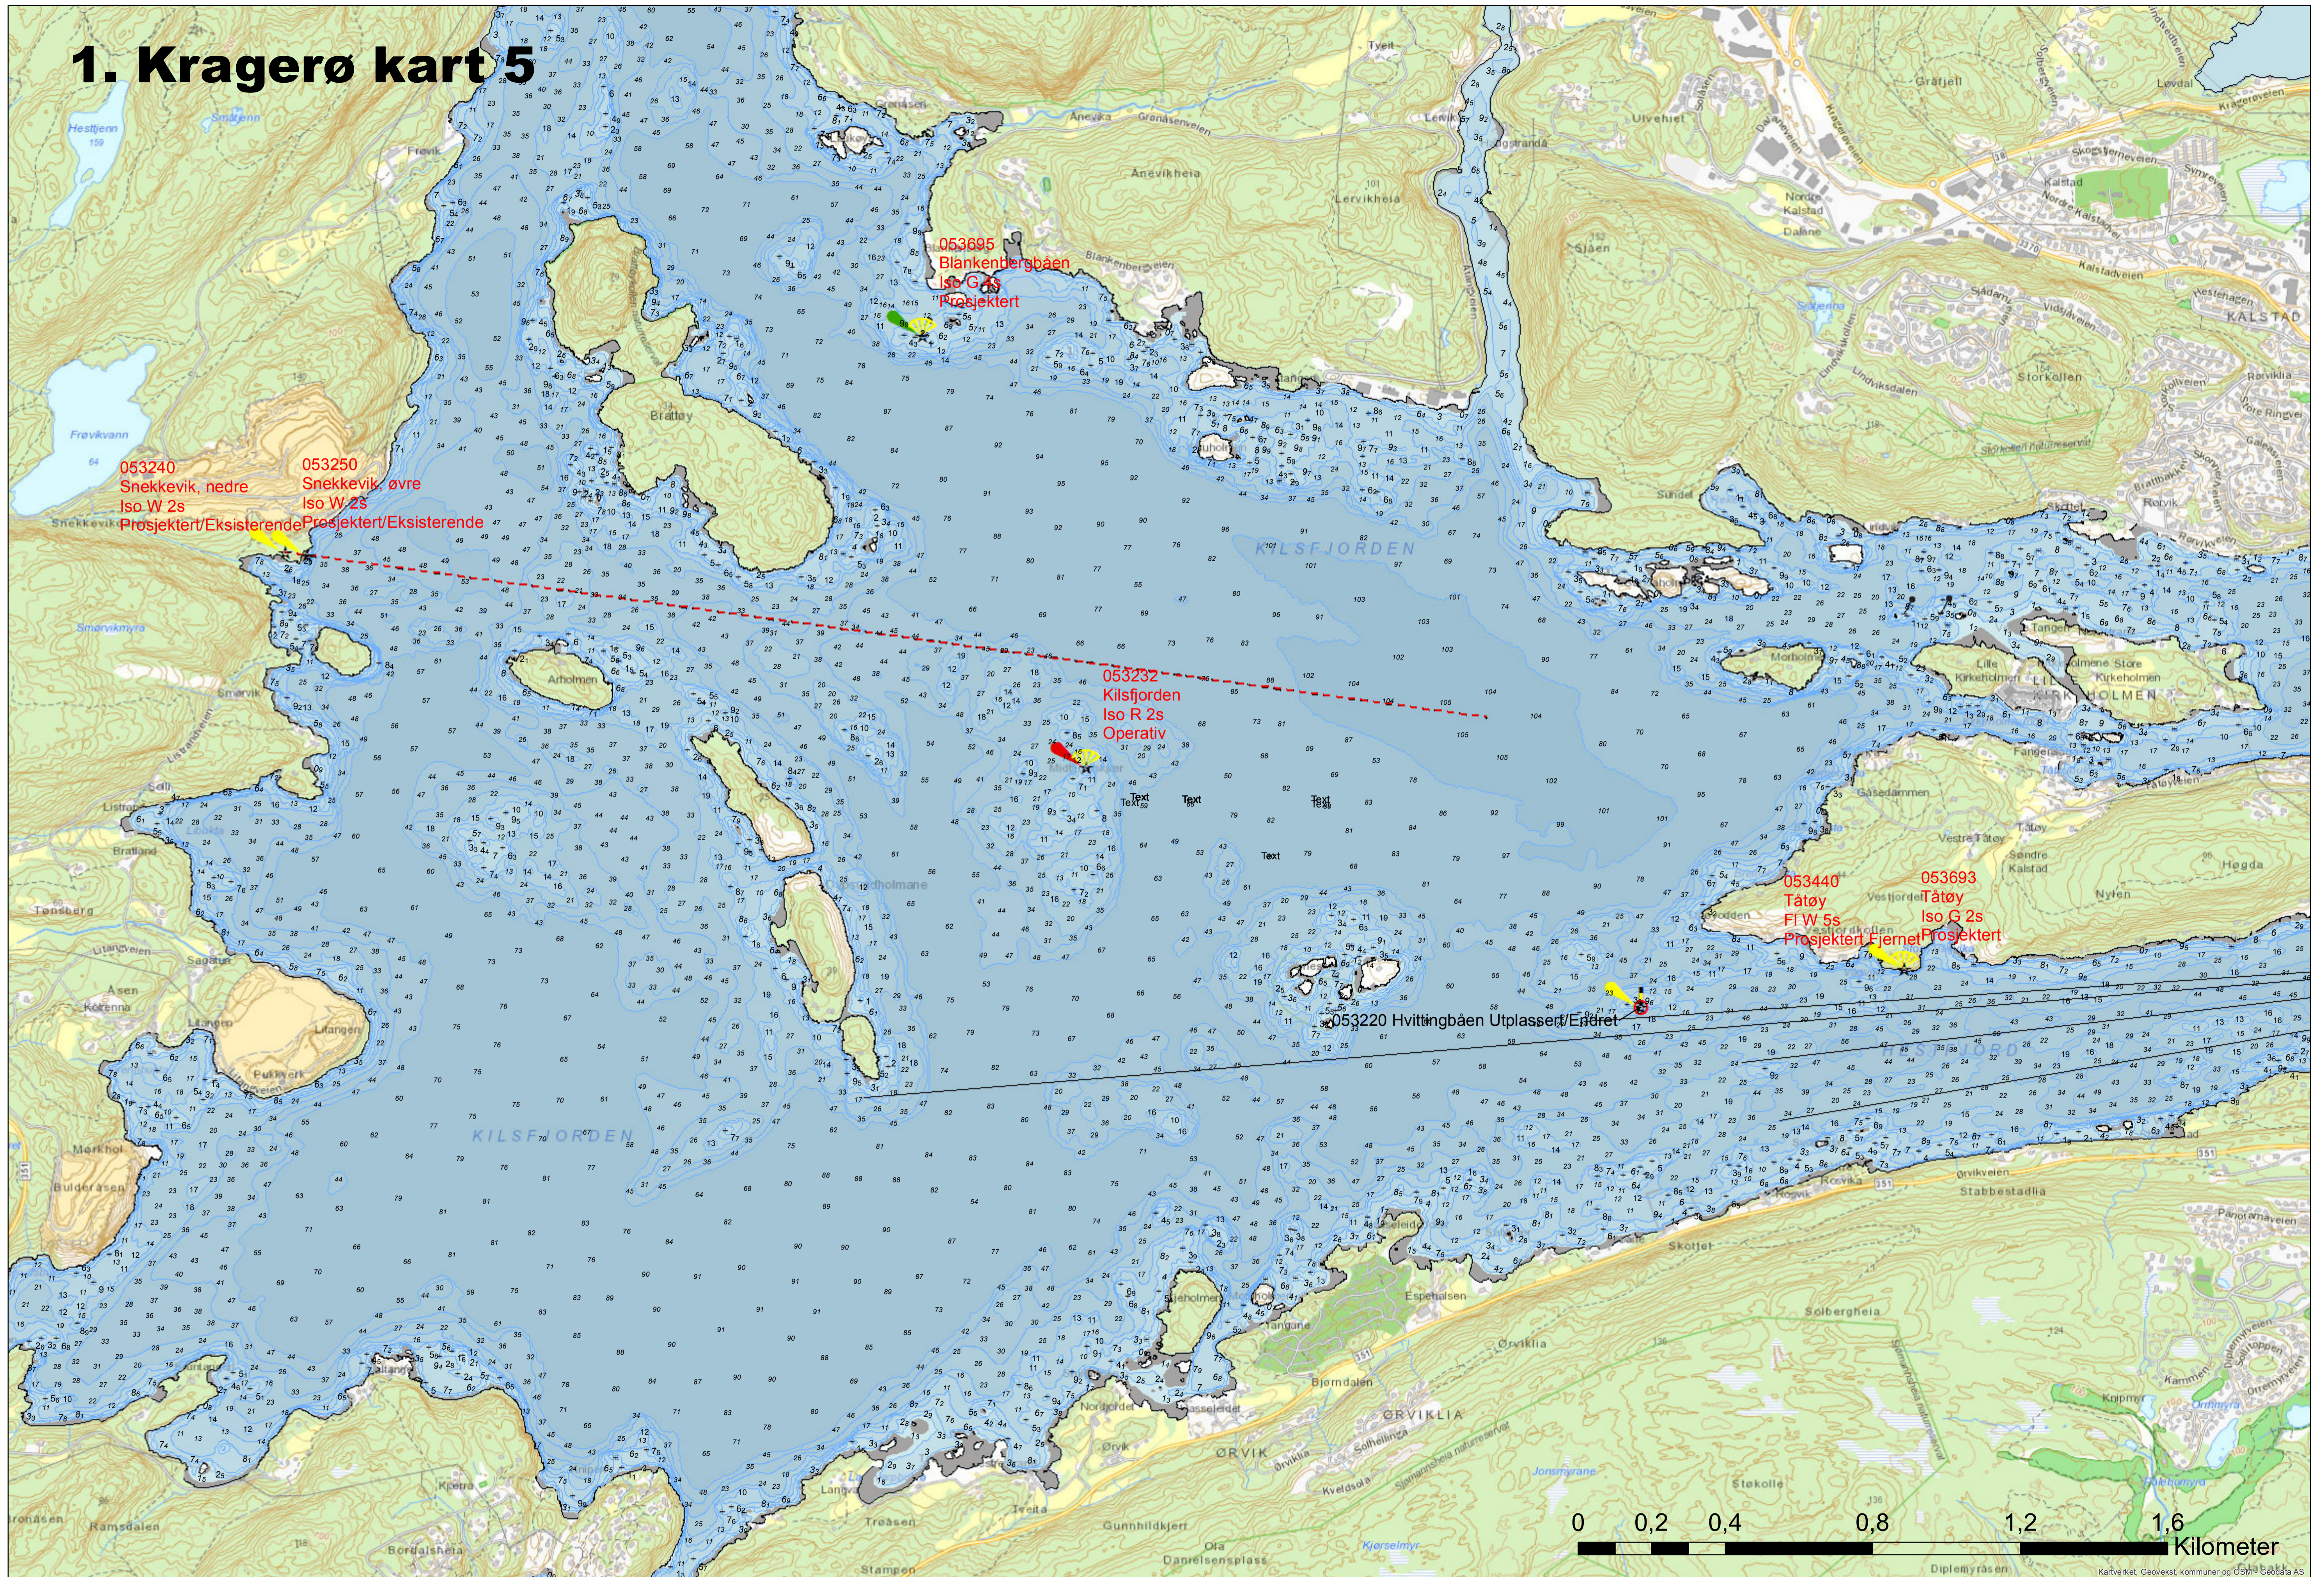

# 1. Kragerø kart 5

053240 Snekevik, nedre Iso W 2s  
Prosjekt/Eksisterende

053250 Snekevik, øvre Iso W 2s  
Prosjekt/Eksisterende

053695 Blankenbersbåen Iso G 2s  
Prosjekt

053232 Kilsfjorden Iso R 2s  
Operativ

053440 Tåtøy FIW 5s  
Prosjekt Fjernet

053693 Tåtøy Iso G 2s  
Prosjekt

053220 Hvitingsbåen Utlaster/Edret